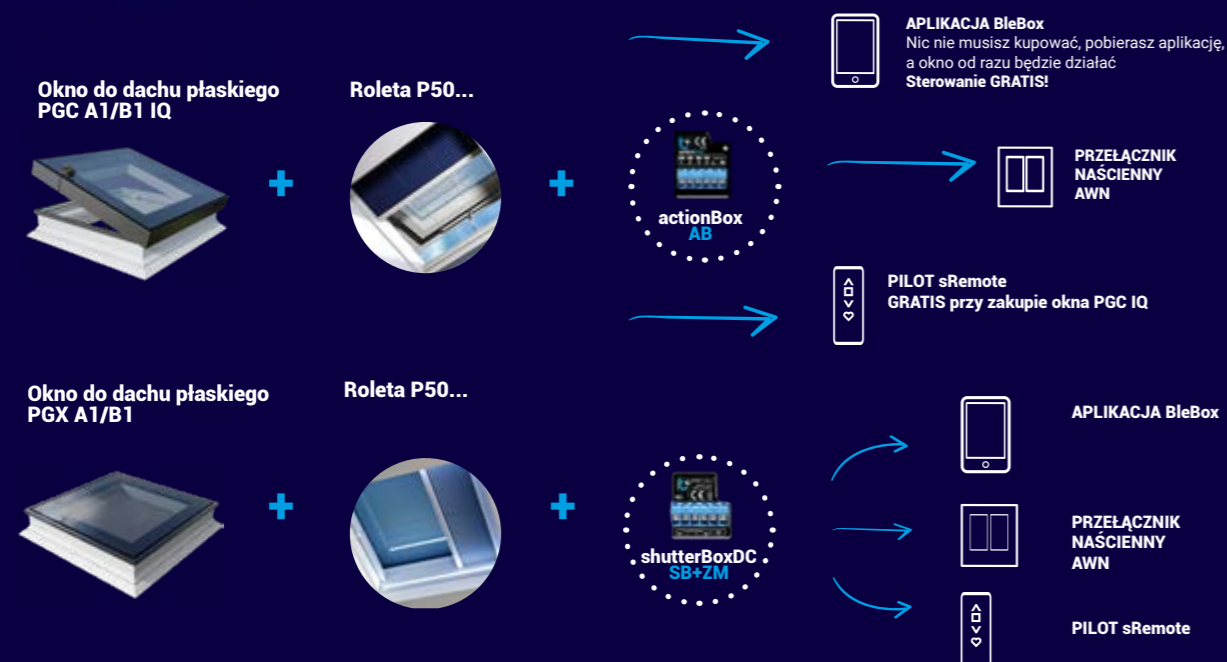

	Okno	Sposób sterowania	Koszt	Dodatkowe elementy do zakupu	Skład zestawu
	DOWOLNE	Aplikacja BleBox	darmowa / w zestawie	SHB ShutterBox	ARZE + SHB + APP
	DOWOLNE	Przełącznik ścienny AWN	możliwość zakupu / brak w zestawie	SHB ShutterBox	ARZE + SHB + AWN
	DOWOLNE	Pilot sRemote	możliwość zakupu / brak w zestawie	SHB ShutterBox	ARZE + SHB + SR

Wybór sterowania należy do Ciebie!

W oknach OKPOL IQ zamontowany jest sterownik SmartWindowBox firmy BleBox. Każde okno elektryczne IQ wyposażone jest w siłownik 24V i czujnik deszczu. Okna można obsługiwać dzięki bezpłatnej aplikacji BleBox, którą pobierzesz na swój smartfon. Jeśli chcesz sterować oknem lub roletami w inny sposób, np. dedykowanym pilotem lub dowolnym przełącznikiem ściennym, to nie ma problemu! Musisz jednak dokupić dodatkowe oprzyrządowanie. Zobacz poniższe schematy i zdecyduj jak będzie wyglądał Twój własny komfort!

OKNO DACHOWE STEROWANE ZDALNIE

Jak mogę sterować?

OKNO DACHOWE + ROLETA ZEWNĘTRZNA

Jak mogę sterować?

OKNO DO DACHU PŁASKIEGO + PLISA WEWNĘTRZNA

Jak mogę sterować?

Okno do dachu płaskiego IQ

PGC IQ A1 / B1

Okno PGC IQ A1 z uchylnym skrzydłem, otwieranym na wysokość ok. 20 cm dzięki elektrycznemu siłownikowi. Jak każde okno do dachu płaskiego z naszej oferty, PGC IQ A1 wykonane jest z odpornego na wilgoć PVC. Atutem tego modelu jest otwierane zdalnie skrzydło umożliwiające wietrzenie wnętrza. Okno wyposażone jest w czujnik deszczu - samoczynnie zamknie się podczas opadów.